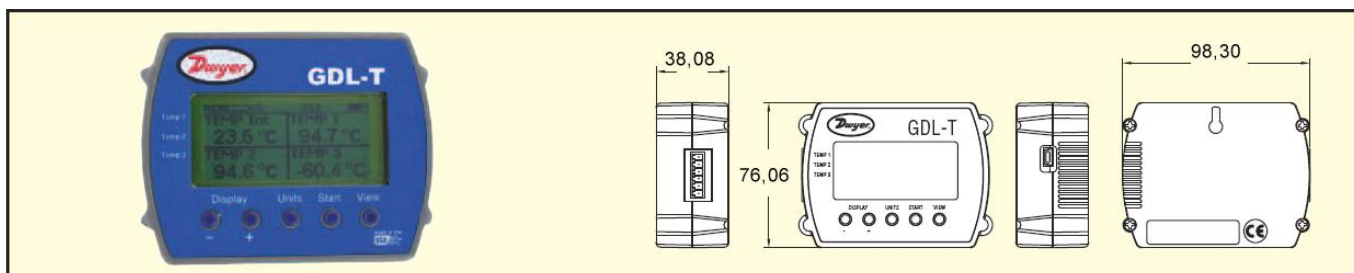

## Регистратор данных с графическим дисплеем

3 внешних температурных датчика, 1 внутренний температурных датчик

Регистратор данных для четырех температур с графическим дисплеем модели GDL-T обеспечивает показ на большом ЖК-дисплее данных в реальном времени и графические тенденции изменения. Кнопки на передней панели позволяют видеть все четыре температуры, графическое показание, суммарную регистрацию, частоты выборки, используемую память и остающуюся память. Это устройство может записывать до 87000 точек данных и загружать их в ПК для дальнейшего анализа. Прибор может найти применение для холодильников/морозильников, медицинских складов, оранжерей/хранилищ цветов, винных погребов и многого другого. С регистратором поставляется программное обеспечение, кабель USB, руководство в цифровом виде и батарейки.

**Модель GDL-T**, Регистратор данных с показом четырех температур

### ХАРАКТЕРИСТИКИ

**Размер памяти:** 21760 точек для 4 температур, 29010 точек для 3 температур, 43520 точек для 2 температур, 87040 точек для одной температуры.

**Температурный диапазон внутреннего датчика:** От -10 до 65 С.