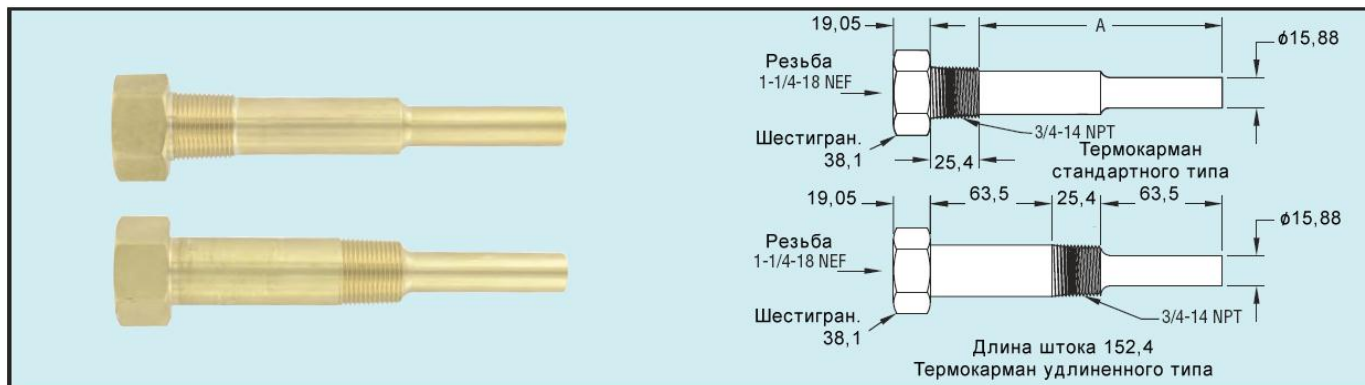

## Промышленные термокарманы

Подходят для термометров IT с длинами штоков 90 и 150 мм

Термокарманы серии IT-W уменьшают стоимость и время установки за счет исключения необходимости дренажа системы при обслуживании промышленных термометров. Термокарманы защищают промышленные термометры от высокого давления, потока и коррозионноактивной среды. Термокарманы серии IT-W доступны с длинами вставки 63,5 мм и 127 мм, а также с опцией удлинения 63,5 мм. Эти эффективные по стоимости термокарманы из латуни, нержавеющей стали 304 и нержавеющей стали 316 с резьбой 3/4" NPT совместимы с серией IT для большинства приложений.

Модель	Материал	Длина вставки	Удлинение
IT-W01	Латунь	63,5 мм	Нет
IT-W11	304 SS	63,5 мм	Нет
IT-W21	316 SS	63,5 мм	Нет
IT-W04	Латунь	127 мм	Нет
IT-W14	304 SS	127 мм	Нет
IT-W24	316 SS	127 мм	Нет
IT-W07	Латунь	63,5 мм	63,5 мм
IT-W17	304 SS	63,5 мм	63,5 мм
IT-W27	316 SS	63,5 мм	63,5 мм