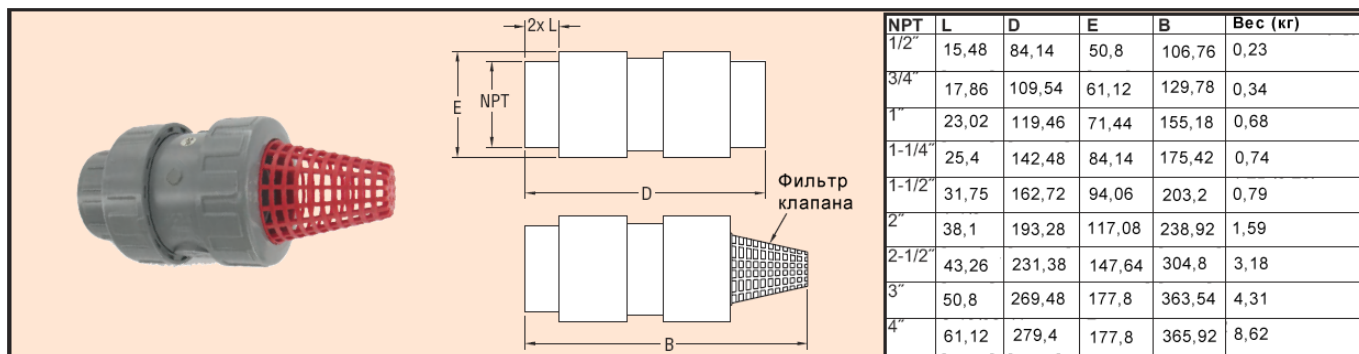

## Пружинный обратный клапан

ПВХ, соединение True Union, компактная конструкция

Пружинные обратные клапаны серии SCV обеспечивают точное и надежное управление жидкостями. Пружинные обратные клапаны серии SCV предотвращают обратный поток в трубопроводных системах. Они идеальны в местах, где обратный поток может представлять опасность для насосов, фильтров или оборудования технологического процесса. Клапаны работают без необходимости какой-либо настройки. Давление в линии смещает пластиковый конус с эластомерного седла и клапан открывается. Когда останавливается поток на входе, пружина сдвигает конус обратно и поток останавливается. Пружина выполнена из нерж. стали 316 SS. Весь клапан имеет конструкцию True Union, что позволяет легко снять его с трубопроводной системы без нарушения трубных соединений. Отворачиваются только две сборочные гайки и корпус клапана вынимается из линии. Пружинные обратные клапаны серии SCV являются клапанами, которые выбираются для приложений где требуется полная функциональность и нет компромиссных вариантов.

### ХАРАКТЕРИСТИКИ

**Работа:** Совместимые жидкости.

**Размер линии:** От 1/2" до 4" NPT.

**Присоединения к процессу:** Гнездо или внутренняя резьба NPT.

**Пределы по давлению:** От 1/2" до 2": Номинал 16,5 бар при 22,8 С; От 2-1/2" до 4": Номинал 10,3 бар при 22,8 С.