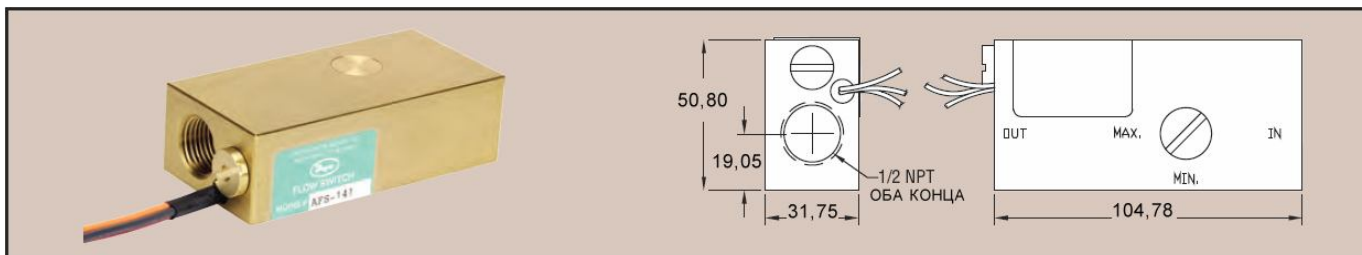

Серия AFS

Настраиваемое реле потока

Для нефти, воды и газов, неограниченные настройки

Настраиваемое реле потока серии AFS имеет внешнюю настройку и идеально для защиты станков от нарушения охлаждающего потока, для защиты от отсутствия смазки или гарантирования соответствующего воздушного потока. Серия AFS имеет неограниченное число настроек потока от 2 л/мин. до 76 л/мин. при давлениях до 68 бар. с низким перепадом давления и точной повторяемостью. Серия AFS имеет корпус из латуни или нерж. стали и может использоваться с водой, совместимыми жидкостями, нефтью и газами.

ХАРАКТЕРИСТИКИ

Работа: Совместимые газы и жидкости.

Смачиваемые материалы: Корпус и поршень: Смотрите таблицу моделей; Пружина: Нерж. ст. 316 SS; Кольцо круглого сечения: Фтороэластомер; Другое: Эпоксидная смола.

Тип переключателя: SPDT ().

Электрические параметры: 17 А при 120 В переменного тока; 0,08 А при 240 В переменного тока; 0,13 А при 120 В пост. тока; 0,06 А при 240 В пост. тока.

Электрические соединения: 18 AWG, провод длиной 61 см в полимерной изоляции, опциональное дополнительное соединение в виде внешней резьбы 1/2" NPT.

Присоединение к процессу: Порт с внутренней резьбой 1/2" NPT.

Монтажная ориентация: Любая.

Настройка точки уставки: Жидкости: От 2 до 76 л/мин; Газы: От 28 до 2124 л/мин при 0.3 бар.

Требуемая фильтрация: 50 микрон или лучше.