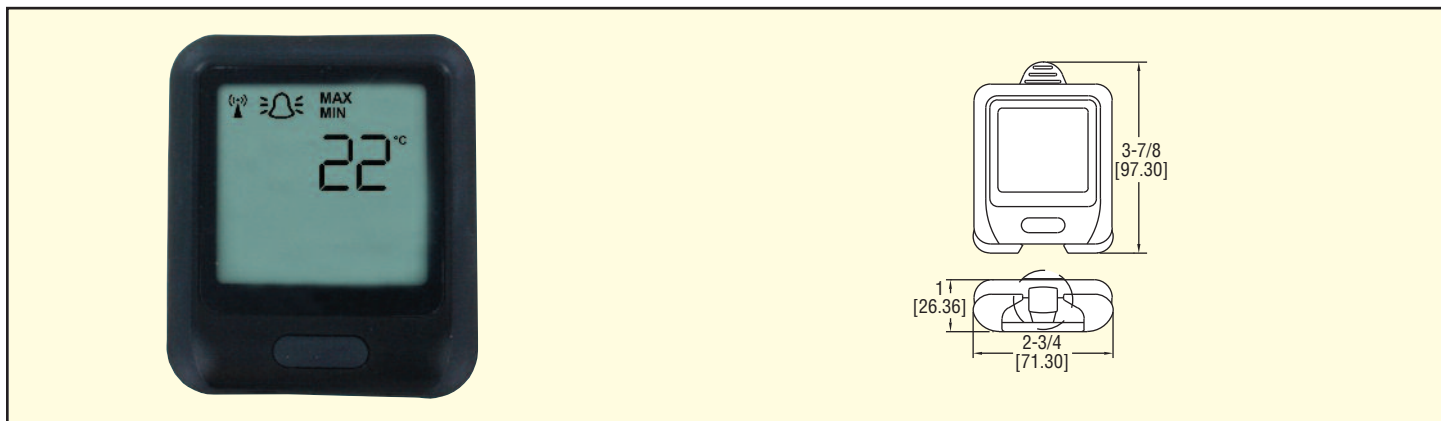

DW-WIFI

Беспроводной Wi-Fi регистратор данных

Измерение температуры / влажности, встроенный ЖК дисплей

Серия DW-WIFI Беспроводной Wi-Fi регистратор данных измеряет и записывает до 1000000 показаний температуры и / или влажности и передает данные на ПК или сервера в той же сети Wi-Fi. Настройки ПО позволяют пользователю установить высокие и низкие аварийные сигналы, частоту дискретизации и температурную шкалу. Если соединение Wi-Fi теряется, датчик будет продолжать хранить все записи, пока не будет восстановлена связь с сетью. Сохраненные данные могут быть просмотрены в любое время после того, как связь была восстановлена. Каждый регистратор данных включает в себя настенный кронштейн, который позволяет регистратору данных быть установленным на любой стене или ровной поверхности. Конфигурация и программное обеспечение регистрации доступно для загрузки на нашем сайте.

ТЕХНИЧЕСКИЕ ХАРАКТЕРИСТИКИ

Объем памяти: 1,000,000 считываний; 500,000 каждые для DW-WIFI-TH(-HA).
Режим выборки: Непрерывная запись.
Частота выборки: Выбирается от 10с до 12 часов.
Скорость передачи данных: Выбор от 1мин до 24 часов.
Температурные пределы: -20 to 60°C.
Требования к питанию: 4.5 до 5.5 VDC;
 (1) 3.7 V многоразрядная литий-ионная батарейка, установлена, заменяема

производителем (кабель для зарядки в комплекте).

Сигналы: Программируемы высокие/низкие.

Интерфейс: Wi-Fi соединение.

Длина сенсора:
 DW-WIFI-TP: 11.8" (30 cm);
 DW-WIFI-TC: 59" (150 cm).

Вес: 204 g.

Официальные сертификаты: CE, RoHS.