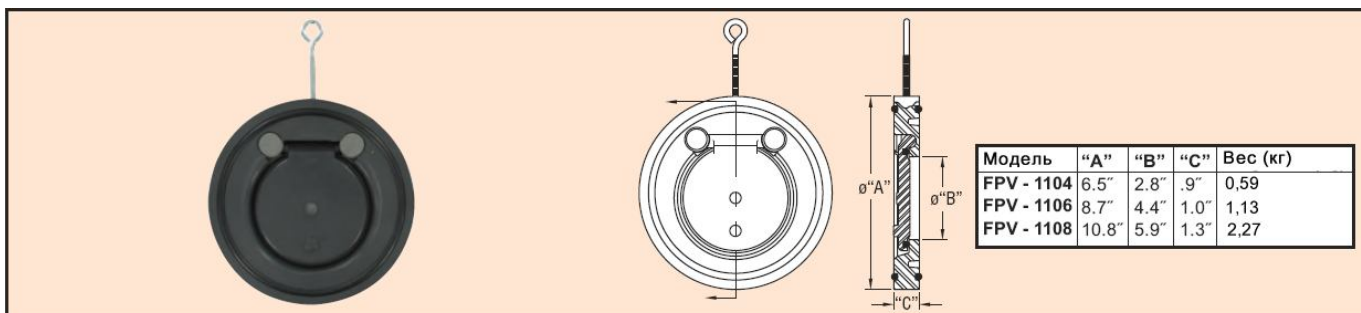

Откидной обратный клапан

Плоский тип от 100 мм до 200 мм, конструкция из ПВХ

Серия FPV

Откидные обратные клапаны серии FPV

предотвращают обратный поток в трубопроводных системах. Они идеальны в местах, где обратный поток может потенциально быть причиной повреждения насосов, фильтров или оборудование процесса. Клапаны работают без необходимости в любой настройке и регулировании. Давление в линии сдвигает прочную пластиковую заслонку с эластомерного седла, открывая клапан. При остановке потока обратное давление смещает заслонку обратно на седло, останавливая поток. Эти откидные обратные клапаны были сконструированы для обеспечения хороших характеристик потока. Поскольку эти клапаны относятся к конструкции с прямо проходящим потоком, они имеют более низкий перепад давления, чем другие конструкции обратных клапанов и их компактный размер занимает меньше места на трубопроводе, чем другие типы обратных клапанов. Из-за полностью пластиковой конструкции эти клапаны никогда не заедают и не слипаются от образования ржавчины или коррозии. Кроме того, они не загрязняются реагентами, которые контактируют с ними.

Откидные обратные клапаны поставляются с кольцами круглого сечения, установленными на лицевой стороне корпуса. В большинстве случаев фланцевых прокладок не требуется. Клапаны размером 200 мм обычно требуют проставки и она всегда должна быть сделана из того же материала, что и клапан. Проставки позволяют полностью открыть заслонку клапана с минимальными помехами. Проставки не требуются для труб DIN и PVDF.

ХАРАКТЕРИСТИКИ

Работа: Совместимые среды.

Размер линии: От 100 мм до 200 мм.

Присоединение к процессу: Стандартные фланцы.

Пределы по давлению: 100 мм: 10,3 бар при 22,8 С; 150 мм или 200 мм: 6,2 бар при 22,8 С.