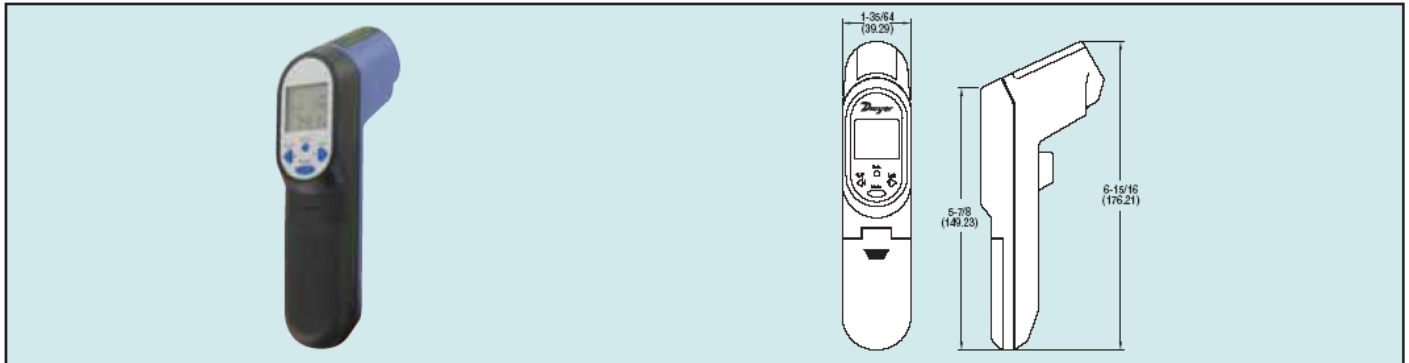

Инфракрасный бесконтактный термометр

Показатель визирования 20:1, вход для термопары, лазерный целеуказатель

Модель IR4

Для применений на большом расстоянии более совершенным инструментом является бесконтактный инфракрасный термометр серии IR4. Эта модель имеет показатель визирования 20:1 и лазерный целеуказатель. Для замера температуры практически любой поверхности в этом термометре имеется возможность настройки коэффициента излучения. Для предупреждения о снижении емкости батареи в модели IR4 на дисплее есть индикатор батареи. Это удобное ручное устройство имеет встроенные программируемые точки уставок для аварийных сигналов. К модели IR4 подключается любая термопара К-типа для одновременного показа как инфракрасного, так и контактного показания температуры. При нажатии кнопки могут показываться функции MAX, MIN, DIF и AVG.

ХАРАКТЕРИСТИКИ

Диапазон измерения: От -70 до 760 С.

Рабочий диапазон: От 0 до 50 С.

Точность: 1% от показания или не 1 С, что больше.

Разрешение: 0,1 С.

Время отклика: 1 секунда.

Показатель визирования: Оптическое отношение 20:1.

Диапазон коэффициента излучения: по умолчанию 0,95 – настройка коэффициента от 0,05 до 1,00.

Дополнительный вход: Термопара К-типа.

Ресурс батареи: 2 AAA, 180 часов непрерывного использования (автоматическое выключение через 15 сек).

Габариты: 175,2 x 39,0 x 71,9 мм.

Вес: 179 г.

Официальные сертификаты: CE.