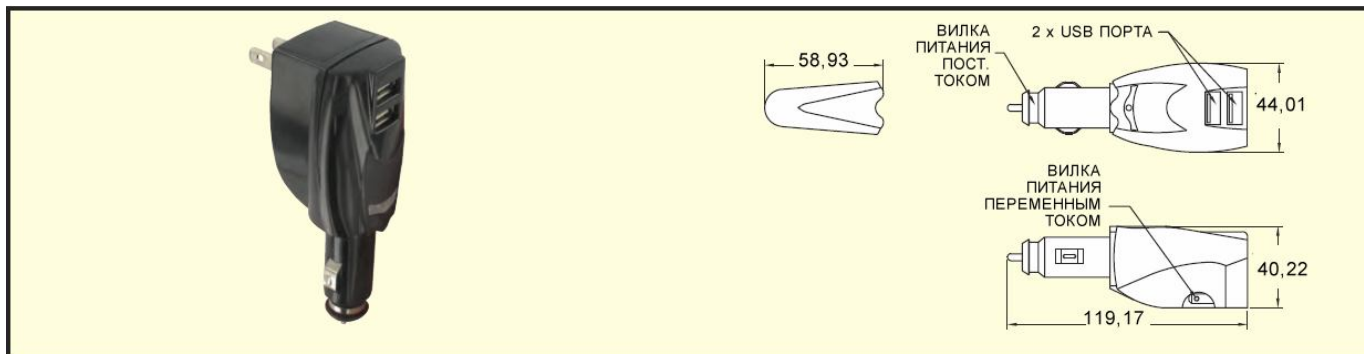

Модель KF-CC-304

## Источник питания двух USB устройств

Заряжает два USB устройства одновременно

**Источник питания двух USB устройств** используется для зарядки оборудования дома и в машине. Надежное устройство с потреблением тока 1,5 ампер через два USB порта для одновременной зарядки двух устройств. Источник питания двух USB устройств представляет собой универсальное зарядное устройство для питания портативной электроники!

### ХАРАКТЕРИСТИКИ

**Вход:** От 100 до 240 В переменного тока 50/60 Гц 0,15 А; от 12 до 24 В пост. тока.

**Выход:** Ток на клеммах:

USB порт 1: 5,0 В = 1,5 А;

USB порт 2: 5,0 В = 1,5 А;

USB порт 1 + 2: 5,0 В = 750 + 750 мА.