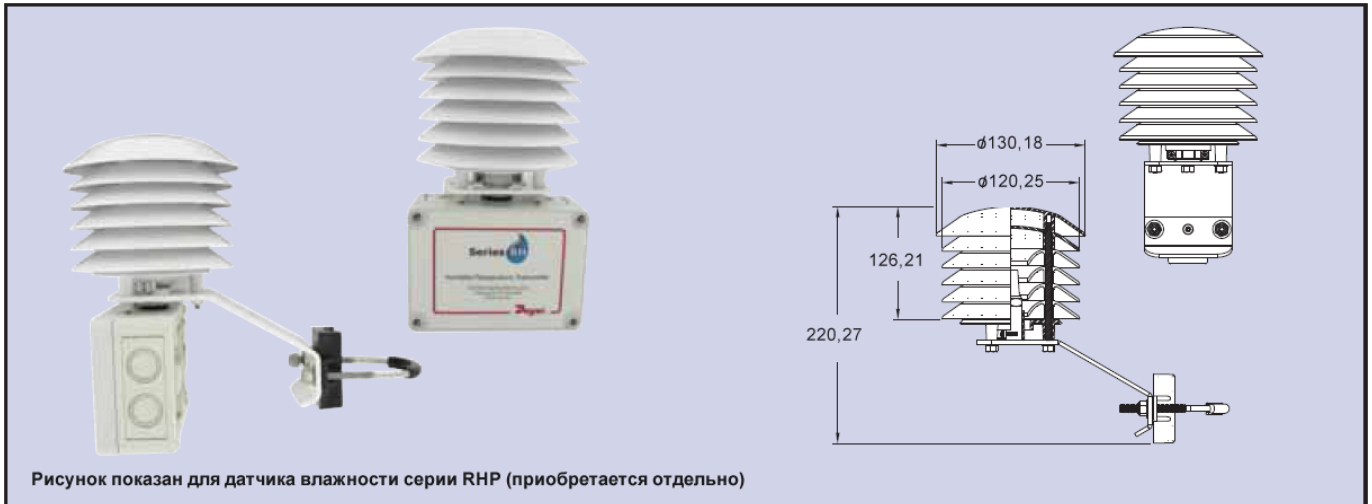

Модель RHRS

Радиационный экран для замера влажности воздуха вне помещений

Конструкция из 6 пластин, полный монтажный комплект для установки на трубе

Радиационный экран модели RHRS защищает датчики влажности воздуха, размещенные вне помещений от дождя и солнечного излучения. Для пластин искривленной формы и соответствующего цвета воздушный поток может двигаться через сенсор при стабильных температурах излучения от плоских крыш и окружающих поверхностей, которые могут оказать воздействие на показания влажности. Для облегчения установки модель RHRS имеет полный монтажный комплект для установки на трубе, который может удаляться при монтаже устройства на поверхности. Кронштейны для модели RHRS специально сконструированы для установки на датчики влажности воздуха с металлокерамическими фильтрами серии RHP компании Dwyer устанавливаемые вне помещений. Кронштейн для монтажа на трубе может использоваться на стальных трубах размером от 3/4" до 1-1/2".

Модель RHRS, Радиационный экран